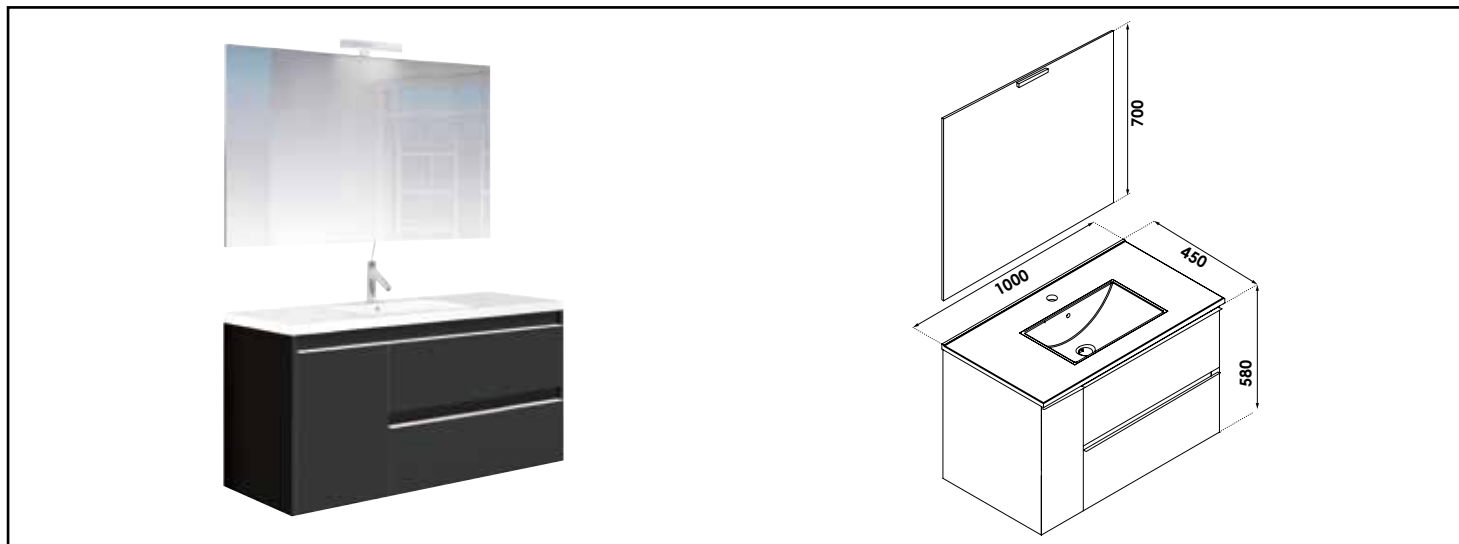

Référence : **401512031**

MEUBLE COMPLET BOSTON AVEC MIROIR SUSPENDUS - LARG. 100CM - COLORIS NOIR MAT

CARACTÉRISTIQUES

Meuble à suspendre finition Noir mat, avec plan céramique blanche simple vasque intégrée avec trop plein ;
 profondeur : 46cm
 Dimensions : Largeur : 100cm x Profondeur : 45cm x Hauteur : 58cm
 Corps de meuble avec vide sanitaire
 Plan céramique blanc extra-plat, épaisseur : 18mm
 Dimension de la cuve : 520x255x120mm
 Structure du caisson (façade et corps) en panneaux de particules revêtu MDF, épaisseur : 16mm
 2 tiroirs et 1 porte en panneau de particules à ouverture totale et fermeture amortie
 Poignées en aluminium chromé
 1 miroir simple à suspendre avec spot LED classe 2 IP44, hauteur : 70cm
 2 points de fixation murale
 Accessoires en options : pieds réglables en hauteur : de 29 à 31cm
 Livré pré-monté, sans robinetterie, sans visserie de fixation murale, sans vidage
 Fabrication européenne
 Norme PEFC
 Ecotaxe en sus